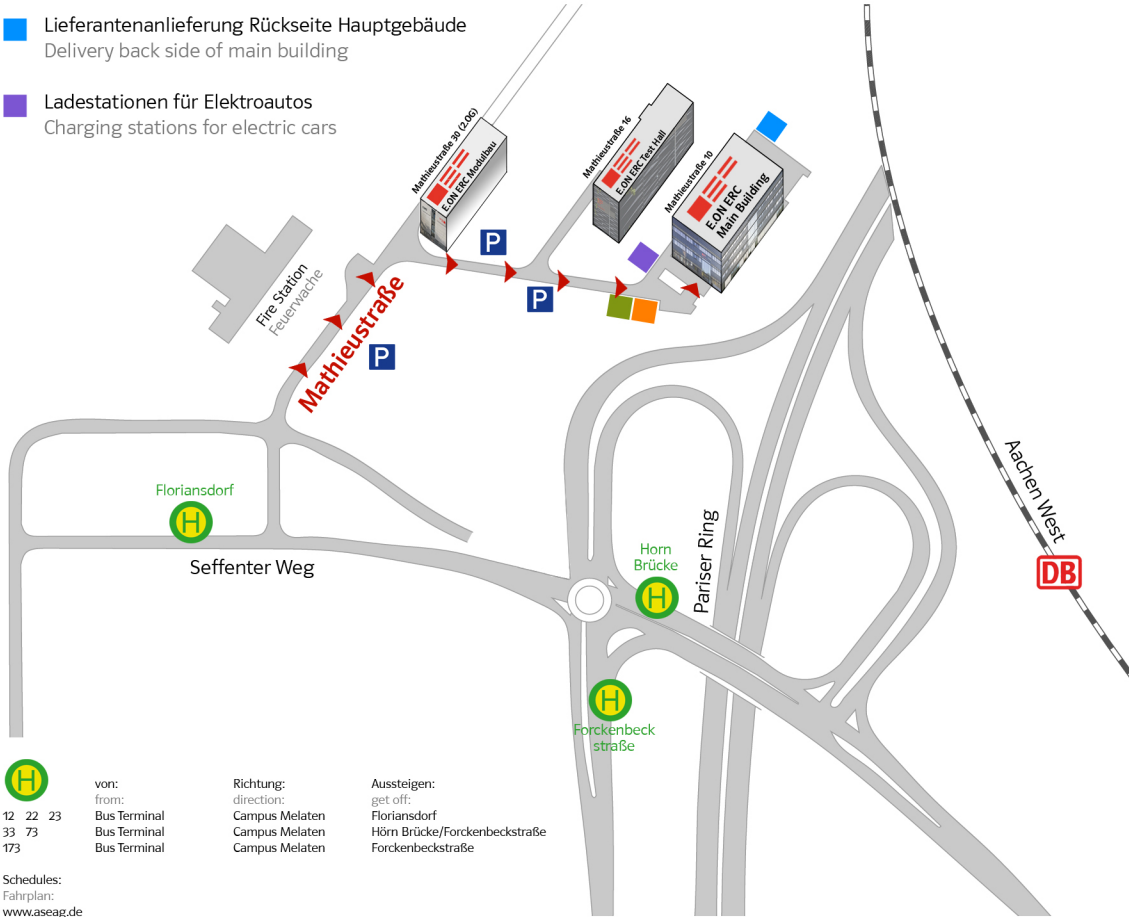

P Parken ist nur mit gültigem RWTH Parkausweis möglich. Gästeparkausweise sind, wenn benötigt, am Empfang des E.ON Energy Research Center erhältlich.
Parking only with valid RWTH parking permit possible. Visitor's parking cards are available at E.ON ERC welcome desk.

2 Behindertenparkplätze vor dem Hauptgebäude
2 reserved handicapped parking areas in front of main building

1-5 Gästeparkplätze vor dem Hauptgebäude (Gästeparkausweise am E.ON ERC Empfang erhältlich)
Nr. 1-5 reserved for visitors in front of main building (visitor's parking cards at E.ON ERC welcome desk)

Lieferantenanlieferung Rückseite Hauptgebäude
Delivery back side of main building

Ladestationen für Elektroautos
Charging stations for electric cars

E.ON Energy Research Center

Mathieustraße 10, Main Building
52074 Aachen
Germany

Tel.: +49 241 80 49667

Fax: +49 241 80 49669

Email: post_erc@eonerc.rwth-aachen.de
www.eonerc.rwth-aachen.de

	von: from:	Richtung: direction:	Aussteigen: get off:
12 22 23	Bus Terminal	Campus Melaten	Floriensdorf
33 73	Bus Terminal	Campus Melaten	Hörn Brücke/Forckenbeckstraße
173	Bus Terminal	Campus Melaten	Forckenbeckstraße

Schedules:
Fahrplan:
www.aseag.de

Anfahrt mit öffentlichen Verkehrsmitteln

Mit dem Zug aus Köln, Düsseldorf oder Heerlen (NL) bis Aachen Hauptbahnhof. Von dort aus fahren die Buslinien 3A und 3B bis zur Haltestelle „Forckenbeckstraße“. Bis zum E.ON ERC sind es noch 5 Minuten Fußweg.

Anfahrt mit dem PKW

Fahren Sie auf der Autobahn A44 (aus Richtung Düsseldorf)/Autobahn A4 (aus Richtung Köln) bis zum Autobahnkreuz Aachen und wechseln Sie auf die A4 Richtung Antwerpen bis zur Ausfahrt Aachen-Laurensberg. Fahren Sie weiter auf den Zubringer Richtung Aachen und nehmen Sie die erste Ausfahrt Richtung RWTH/Klinikum. Direkt hinter dem Eisenbahntunnel nehmen Sie die Ausfahrt Richtung RWTH-Melaten. Fahren Sie im Kreisverkehr die erste Ausfahrt rechts und folgen Sie dem Hinweis: „RWTH Melaten West“. In 200 m biegen Sie rechts in die Mathieustraße ein - an der Feuerwehrwache vorbei - und fahren die nächste Straße rechts auf das E.ON Energy Research Center zu.

Getting there by public transportation

From Cologne, Düsseldorf or Heerlen (NL), take the train to Aachen Main Station ("Hauptbahnhof"). Take the bus (Bus 3A/3B) until the bus stop „Forckenbeckstraße“. From there, it is only a 5-minute walk to E.ON ERC.

Getting there by car

Take the highway A44 (from Düsseldorf)/A4 (from Cologne) to intersection "Aachen-Kreuz". Then take highway A4 towards Antwerp, exit at "Aachen-Laurensberg" and change to the connecting highway towards Aachen. Thereafter, take the first exit towards "RWTH/Klinikum". After driving through the tunnel, take the exit towards "RWTH-Melaten". Leave the roundabout at the first exit on the right and follow the note: „RWTH Melaten West“. After 200 m, turn right into the Mathieustraße pass the fire station and take the next street on the right to the E.ON Energy Research Center.